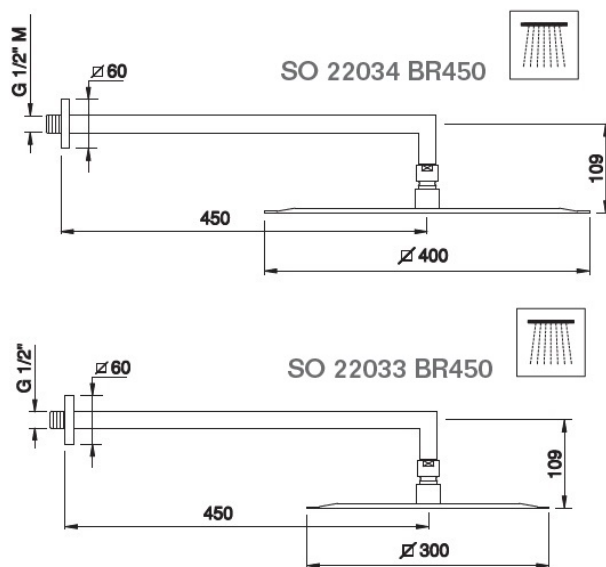

- X-SO22034BR450**
- Braccio doccia 450 mm - Soffione doccia 400X400 mm
 - Shower arm 450 mm - Shower head 400X400 mm
 - Bras pour douche 450 mm - Pomme de douche 400x400 mm

51

- SO22033BR450**
- Braccio doccia 450 mm - Soffione doccia 300X300 mm
 - Shower arm 450 mm - Shower head 300X300 mm
 - Bras pour douche 450 mm - Pomme de douche 300x300 mm

51 19 20 63

IMMAGINE/PICTURE/IMAGE

DISEGNO TECNICO/TECHNICAL DRAWING/DESSIN TECHNIQUE

Legenda / Key / Légende

51 cromo•chrome•chromé / 19 nero opaco•black matt•noir matt / 20 bianco opaco•white matt•blanc matt / 63 nickel spazzolato•brushed nickel•nickel brossé / 60 bronzo spazzolato • brushed bronze • bronze brossé / 54 rame spazzolato • brushed copper • cuivre brossé / 52 oro•gold•doré

DATI TECNICI / TECHNICAL DATA / DONNEES TECHNIQUES

- Ugelli anticalcare in silicone
Silicon anti-scale nozzles
Picots anti-calcaire en silicone

- Acciaio inox AISI 304 18/10
AISI 304 stainless steel 18/10
Acier inox AISI 304 18/10